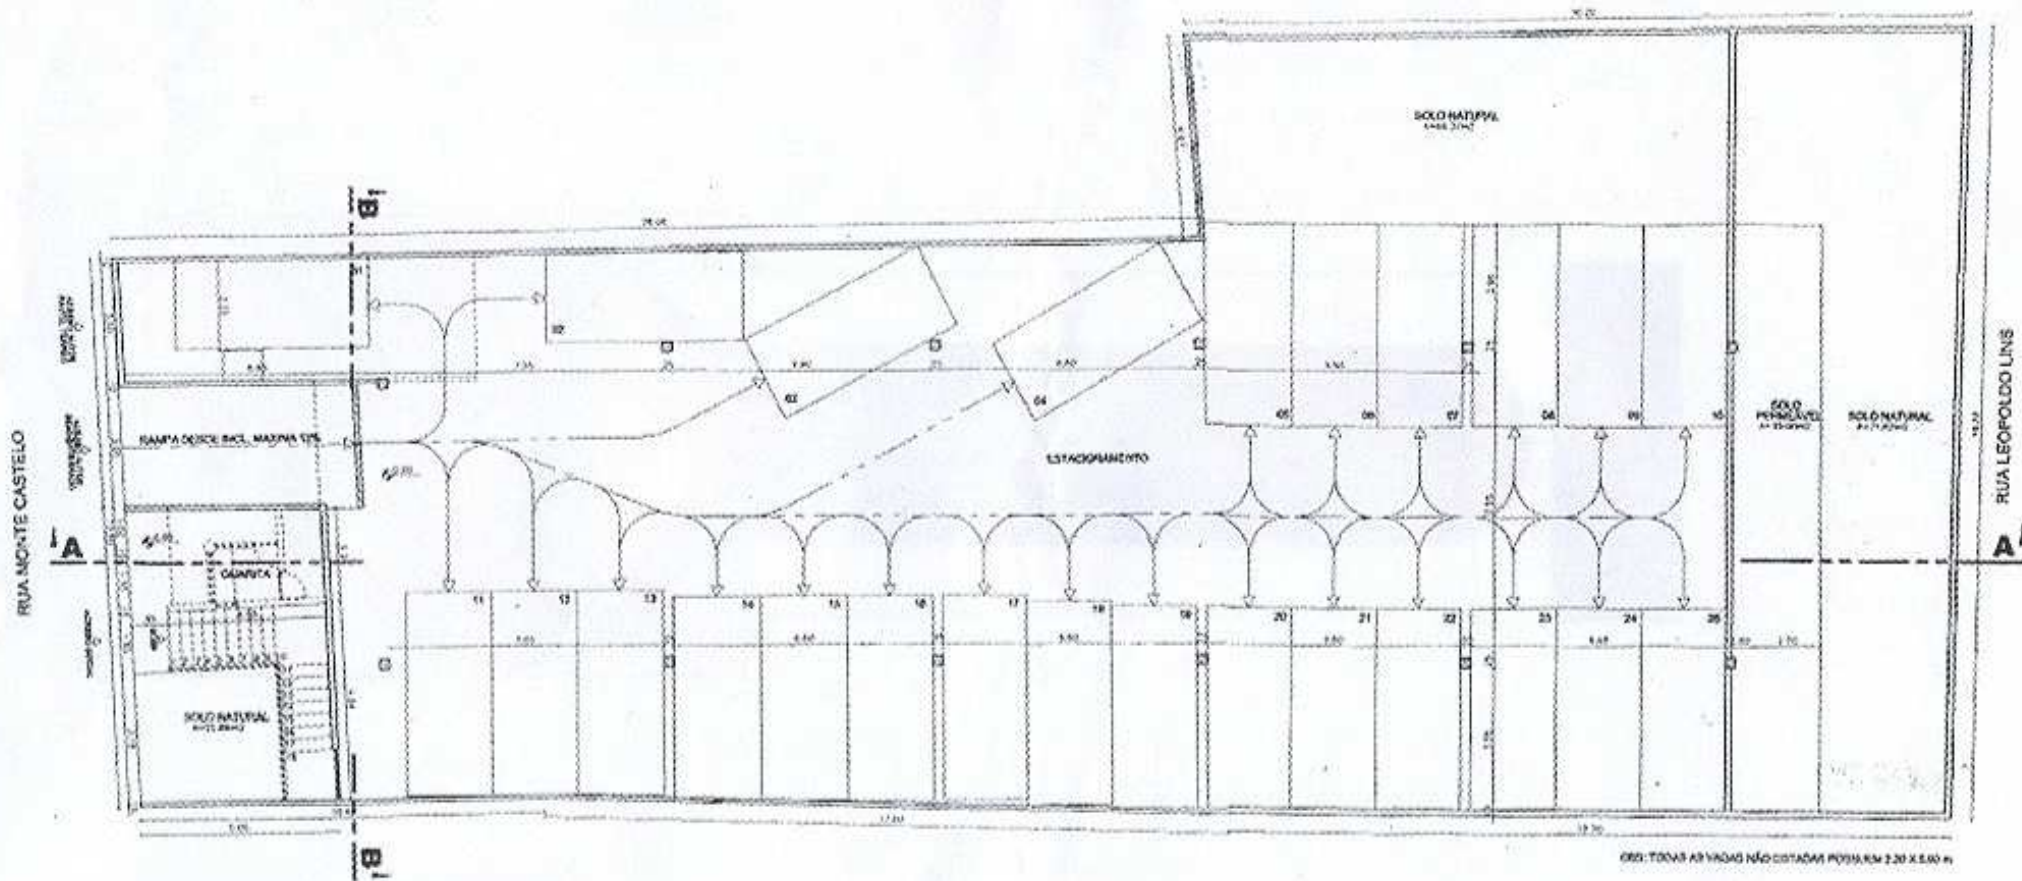

RUA MONTE CASTELO

RUA LEOPOLDO LINS

PLANTA BAIXA PAVTO. TÉRREO
 ESCALA 1/100

DEB. TODAS AS VAGAS NÃO COTADAS POSSUEM 2,32 X 5,00 m

RUA MONTE CASTELO

RUA LEOPOLDO LINS

PLANTA BAIXA PAVTO. VAZADO 2
ESCALA 1/100

PLANTA BAIXA SEMI-ENTERRADO
ESCALA 1/100

OD: TODAS AS VAGAS NÃO CITADAS POSSUAM 2,20 X 5,00 M