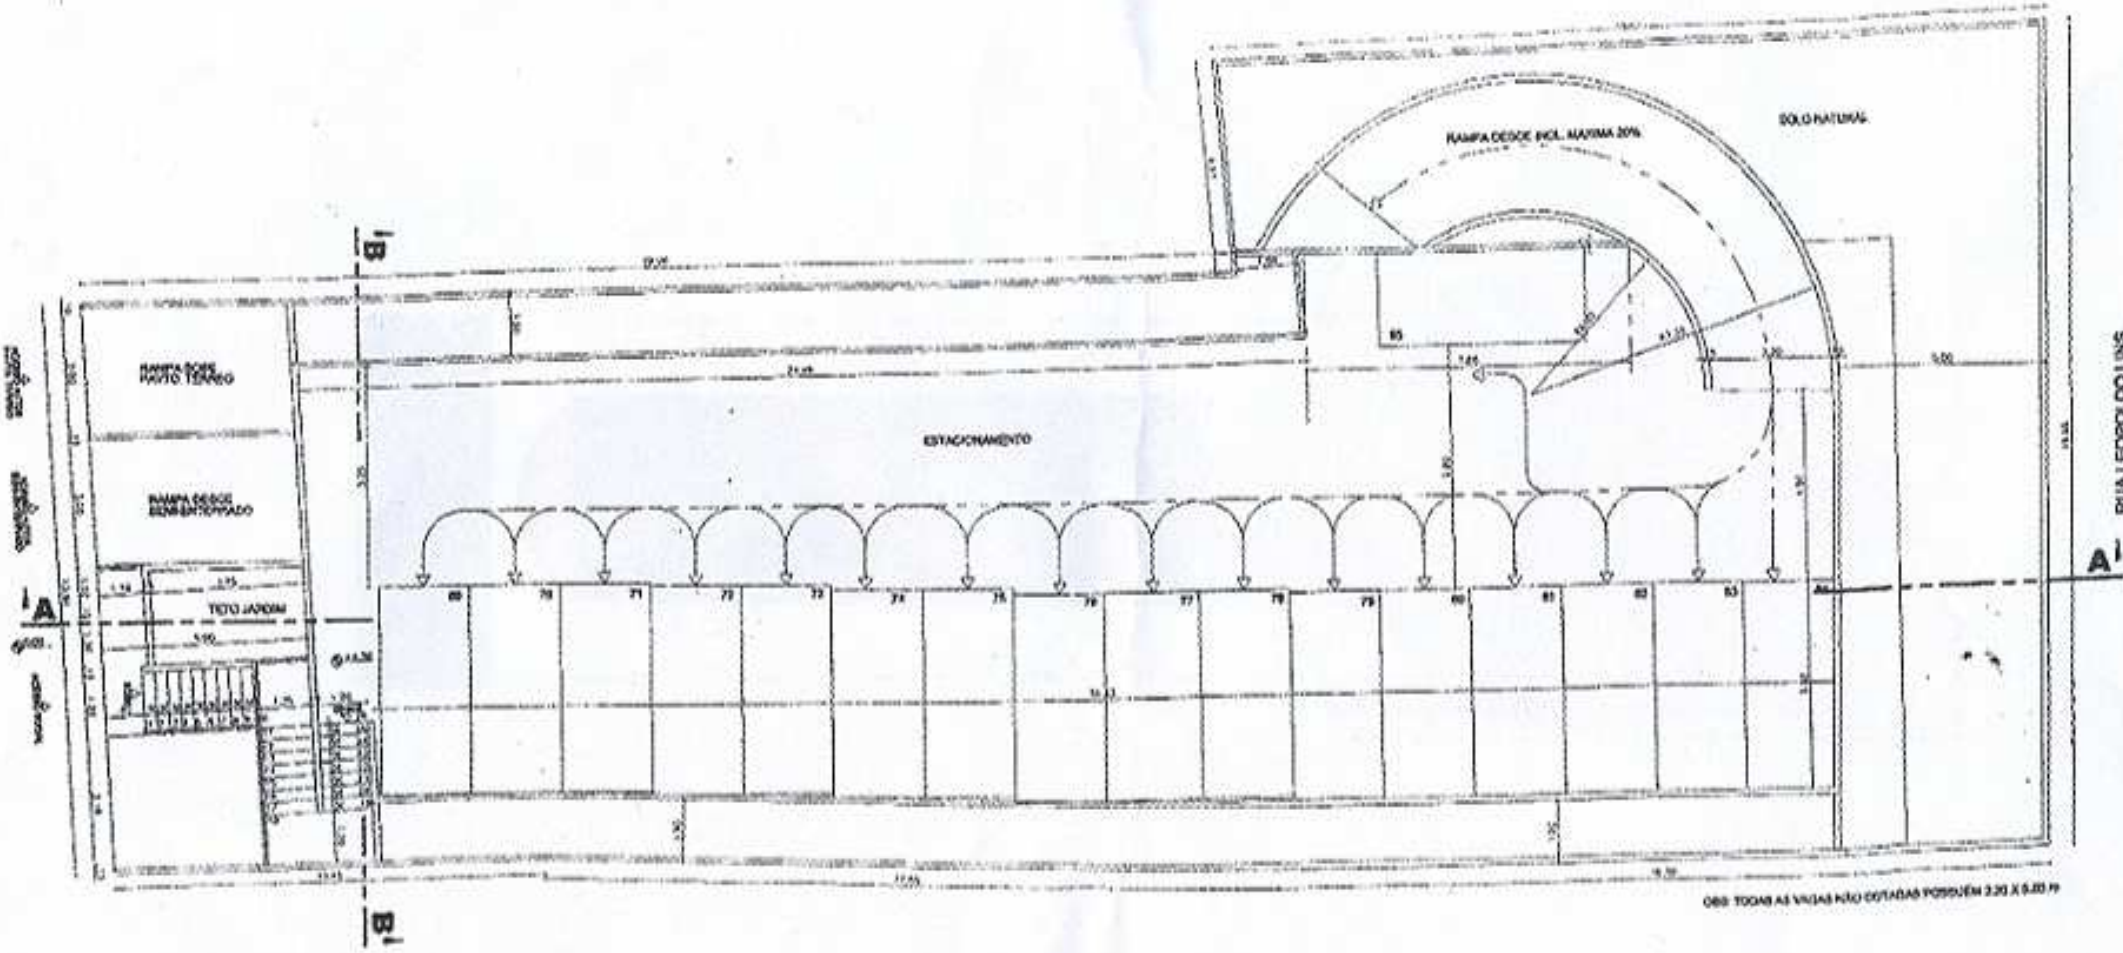

RUA MONTE CASTELO

RUA LEOPOLDO LINS

PLANTA BAIXA PAVTO. TÉRREO
 ESCALA 1/100

DEB. TODAS AS VAGAS NÃO COTADAS POSSUEM 2,32 X 5,00 m

RUA MONTE CASTELO

RUA LEOPOLDO LINS

PLANTA BAIXA PAVTO. VAZADO 2
ESCALA 1/100

PLANTA BAIXA SEMI-ENTERRADO
ESCALA 1/100

OD: TODAS AS VAGAS NÃO CITADAS POSSUAM 2,20 X 5,00 M