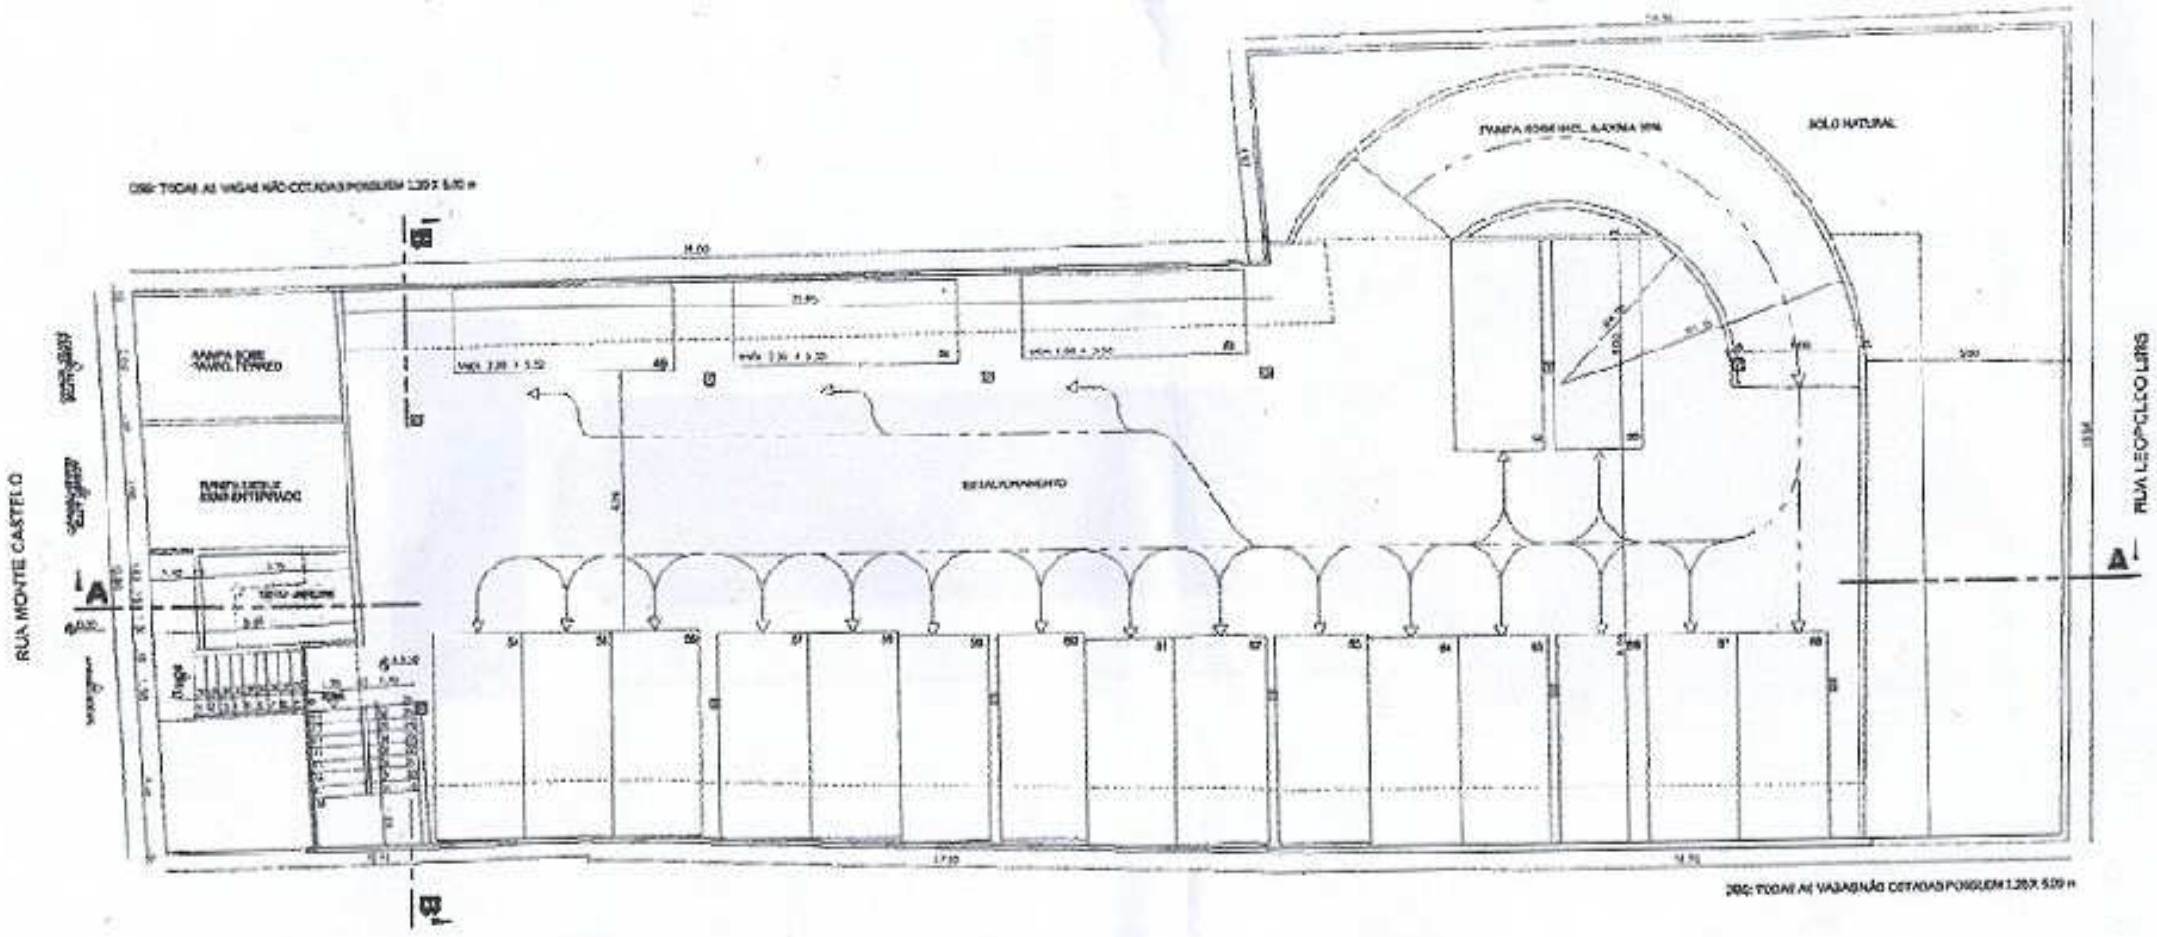

RUA MONTE CASTELO

RUA LEOPOLDO LINS

PLANTA BAIXA PAVTO. TÉRREO
 ESCALA 1/100

DEB. TODAS AS VAGAS NÃO COTADAS POSSUEM 2,32 X 5,00 m

RUA MONTE CASTELO

RUA LEOPOLDO LINS

PLANTA BAIXA PAVTO. VAZADO 2
ESCALA 1/100

PLANTA BAIXA SEMI-ENTERRADO
ESCALA 1/100

OD: TODAS AS VAGAS NÃO CITADAS POSSUAM 2,20 X 5,00 M