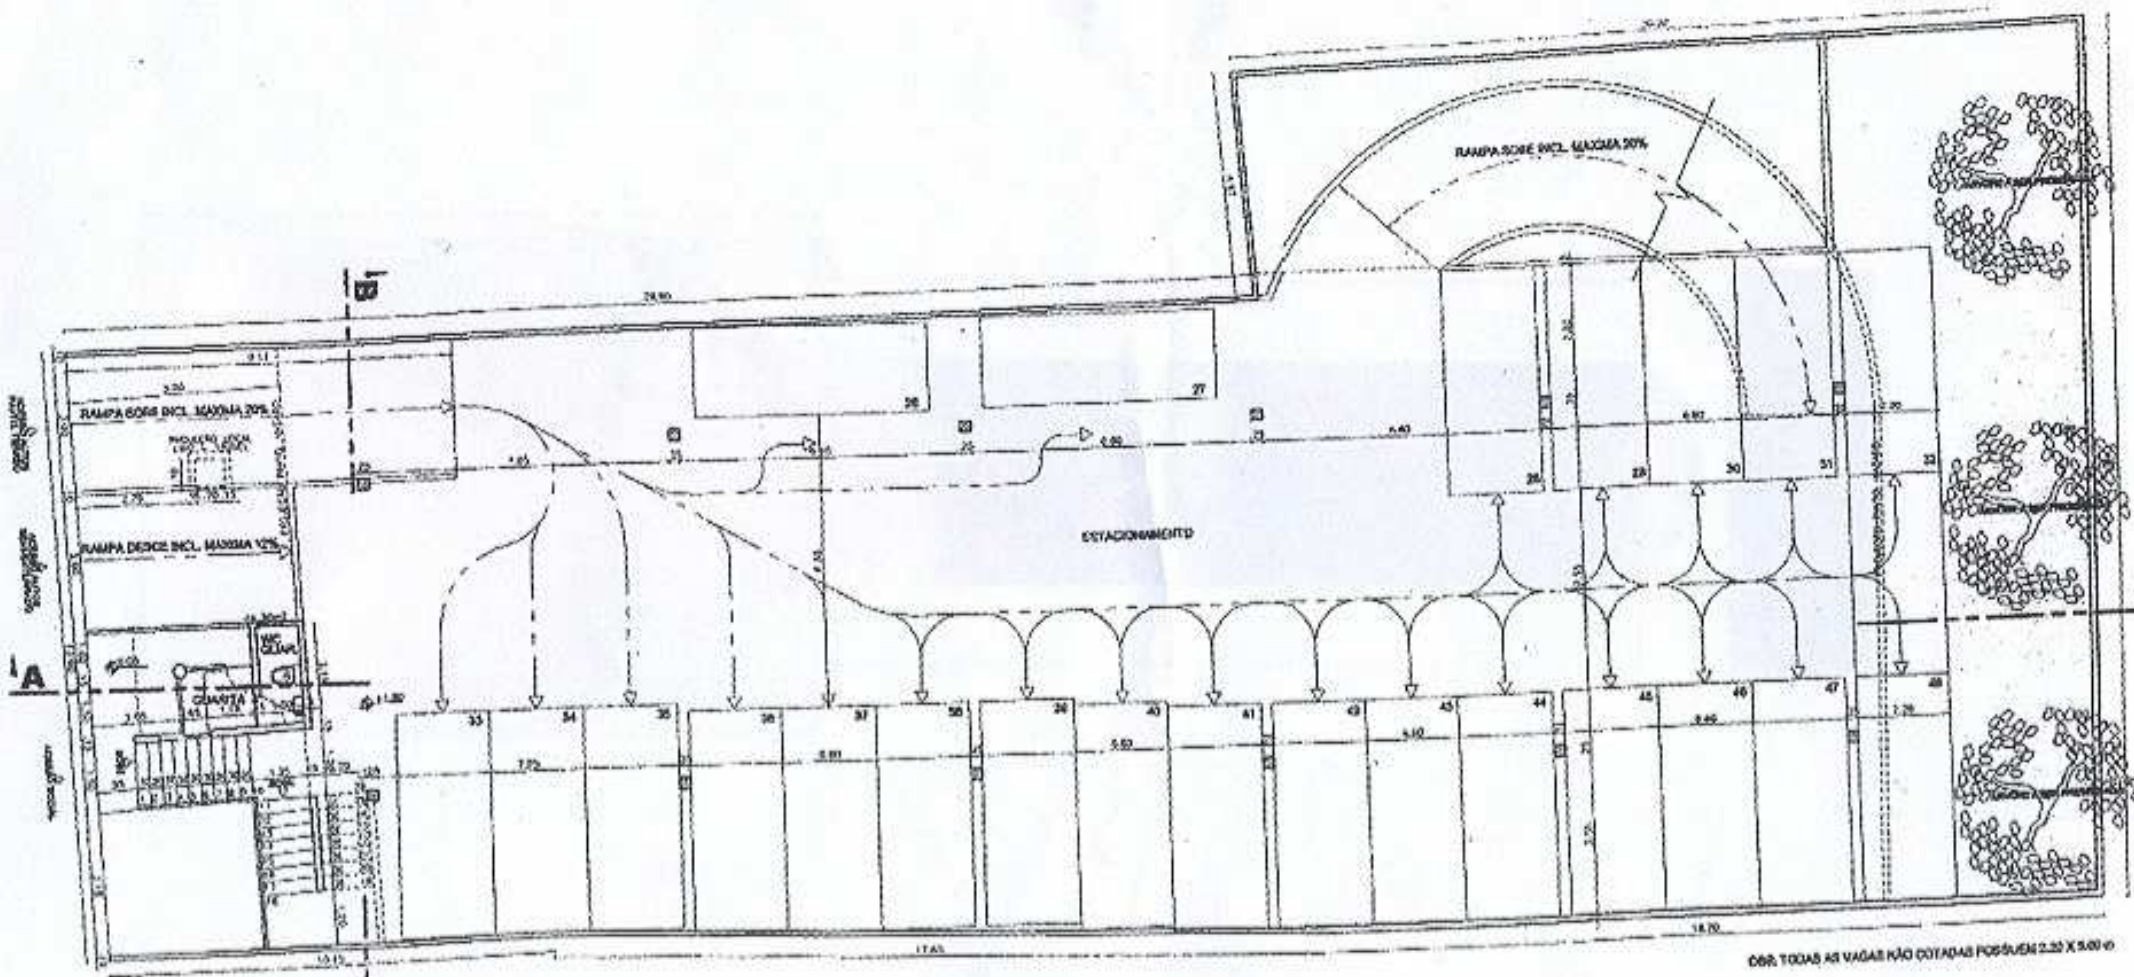

RUA MONTE CASTELO

RUA LEOPOLDO LINS

PLANTA BAIXA PAVTO. TÉRREO
 ESCALA 1/100

DEB. TODAS AS VAGAS NÃO COTADAS POSSUEM 2,32 X 5,00 m

RUA MONTE CASTELO

RUA LEOPOLDO LINS

PLANTA BAIXA PAVTO. VAZADO 2
ESCALA 1/100

PLANTA BAIXA SEMI-ENTERRADO
ESCALA 1/100

OD: TODAS AS VAGAS NÃO CITADAS POSSUAM 2,20 X 5,00 M